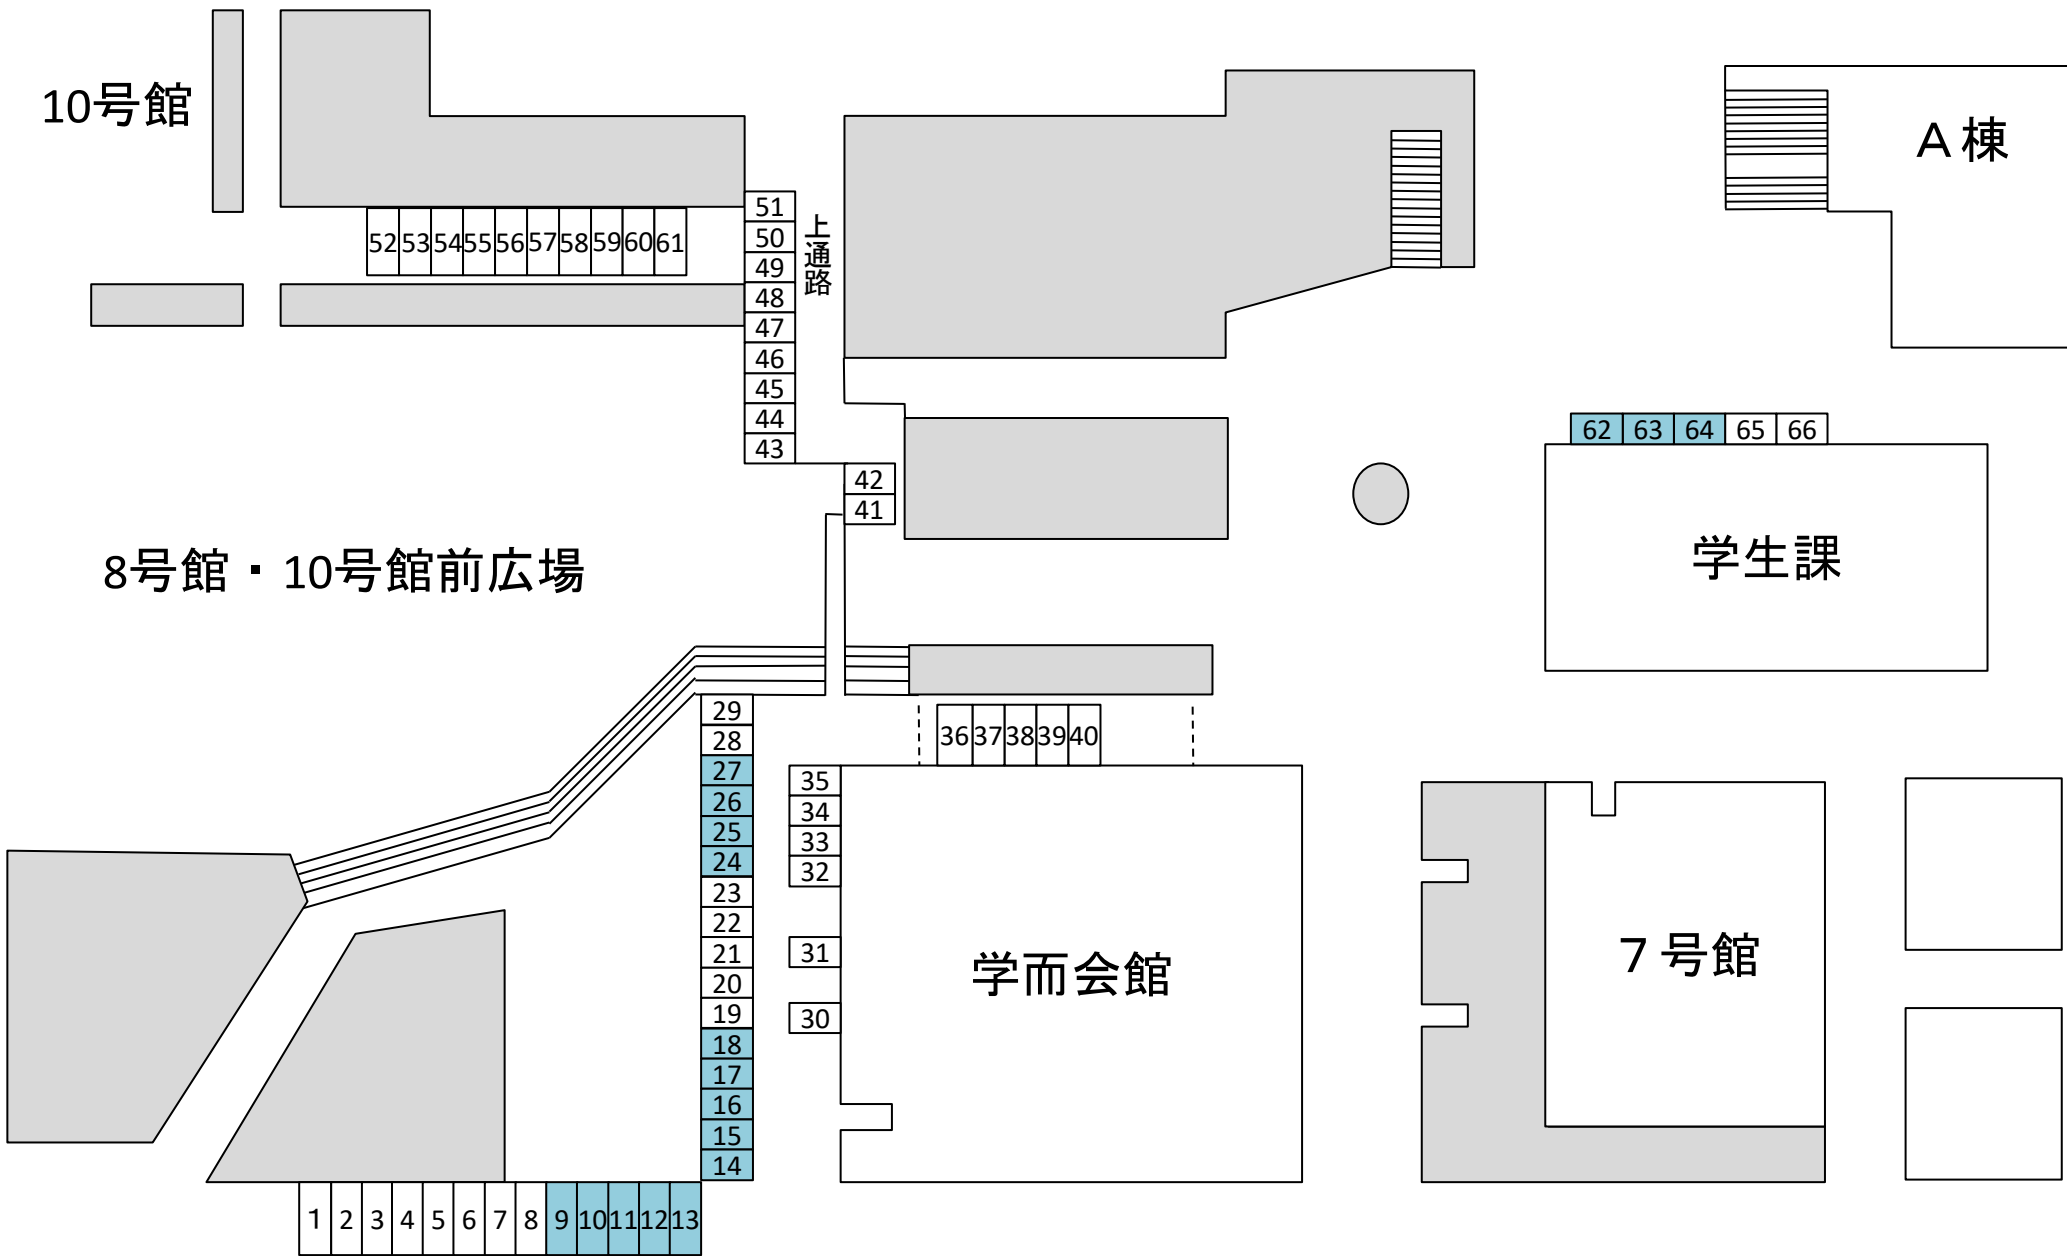

令和4年度新入生歓迎オリエンテーション クラブ勧誘週間勧誘場所一覧表A

 電源プラグ使用可能ブース

10号館

52 53 54 55 56 57 58 59 60 61

51
50
49
48
47
46
45
44
43

上通路

42
41

8号館・10号館前広場

29
28
27
26
25
24
23
22
21
20
19
18
17
16
15
14

36 37 38 39 40

35
34
33
32
31
30

学而会館

1 2 3 4 5 6 7 8 9 10 11 12 13

A棟

62 63 64 65 66

学生課

7号館

令和4年度新入生歓迎オリエンテーション クラブ勧誘週間勧誘場所一覧表B

■ 電源プラグ使用可能ブース